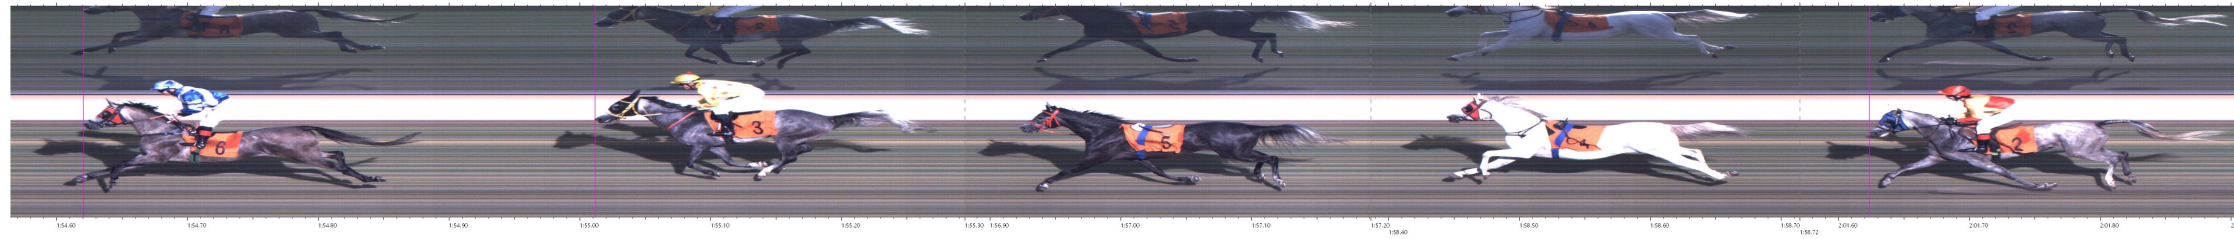

20-08-19 19:28:37

Miej	Tę	Nm	Kol	Wzrost	Waga	Wzrost	Waga
1	6	6	GAMBAL	154.02	—	—	—
2	3	3	EPHIL TB	155.01	2	—	—
3	2	2	WALDEMA	201.02	13	—	—
4	4	4	BERNARD	—	—	—	—
5	5	5	PARA	—	—	—	—

Copyright © 1991-2020 by SynGene Developers, Inc. Dowd Sports Timing www.dowdsport.com