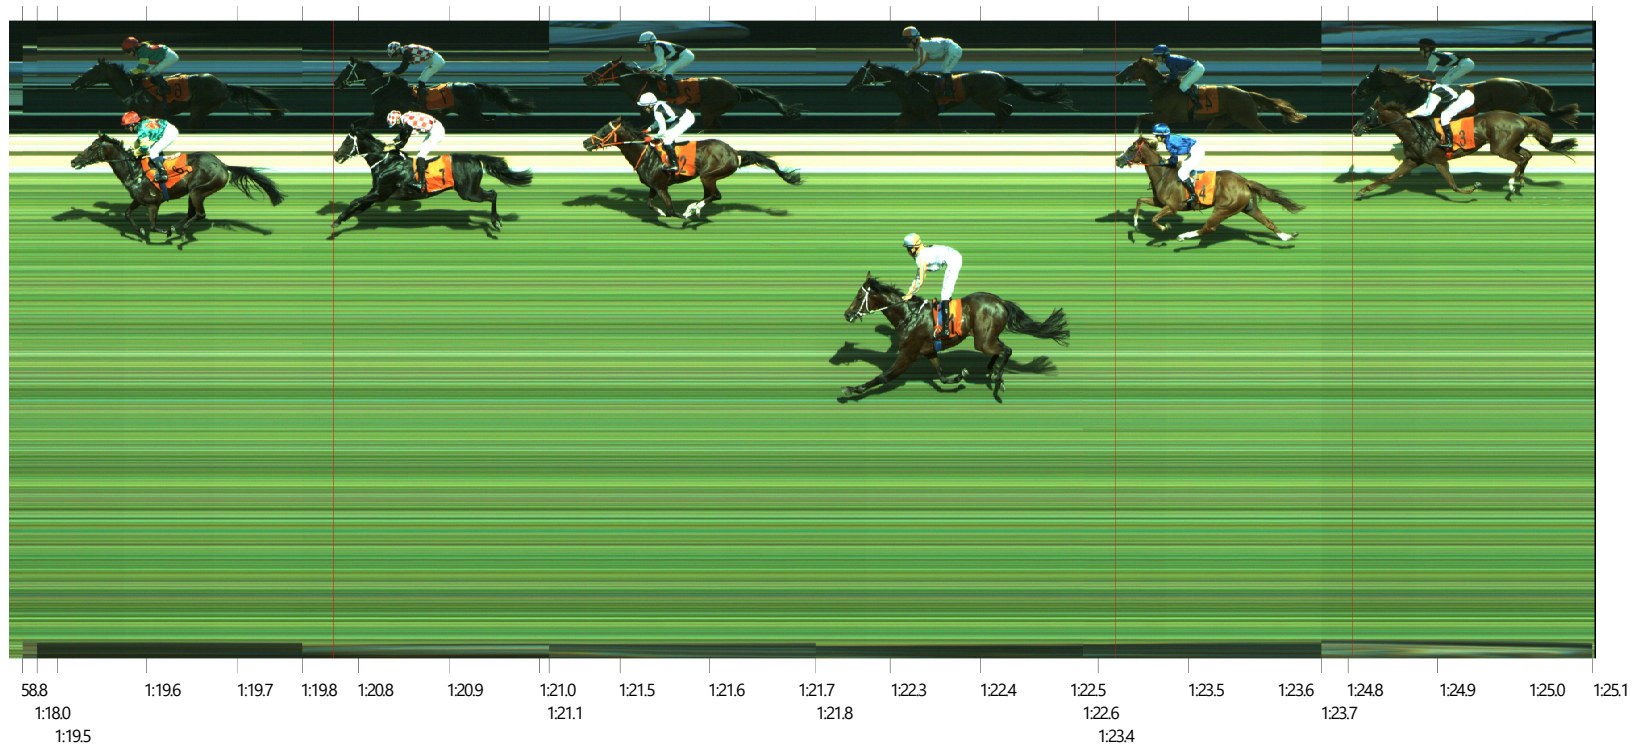

## Finish - celownik

Start: 09.07.2023 16:08:18.6 (Ręczny)

Miej	Num	Kon	Dlugosc	Czas	Ostatnia cwiartka
1	6	GERBERA		1:19.5	
2	7	MACINI	6	1:20.8	
3	2	DŻAJAWARMAN	3 1/4	1:21.5	
4	1	MIRACULUS	3 3/4	1:22.3	
5	4	BITOLA	5 3/4	1:23.4	
6	3	POSENKA	6 3/4	1:24.8	
	0				
SCR	5	KRESKÓWKA			