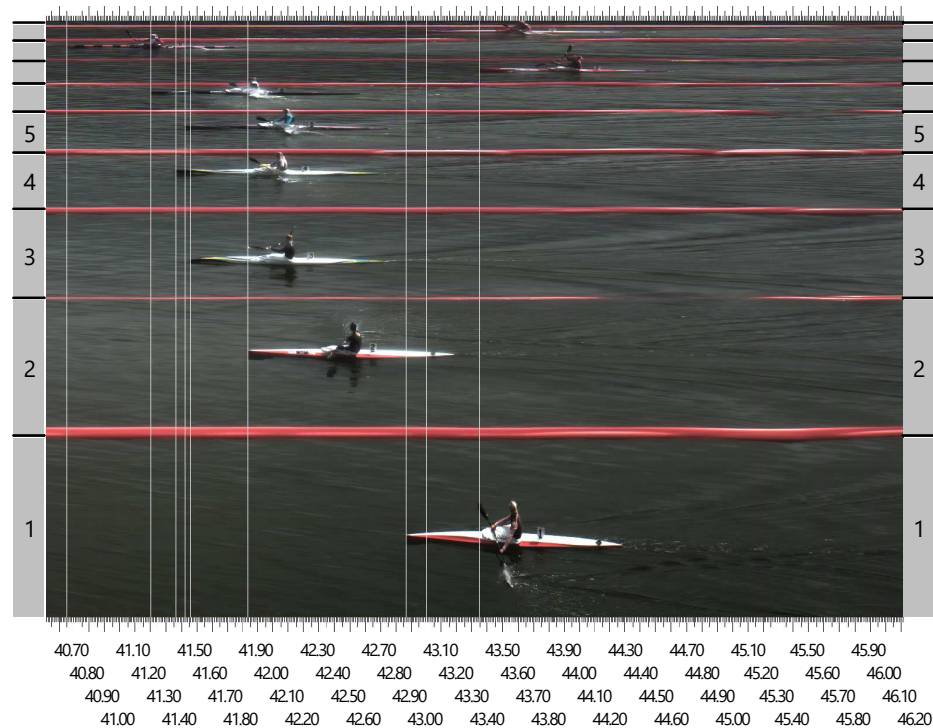

Finish - Meta

Start: 21-04-25 14:04:23.14

Miejsce	Tor	Imie	Nazwisko	Kraj	Czas	Delta	Predkosci
1	8				40.749	40.749	17.67
2	6				41.301	0.552	17.43
3	4				41.461	0.712	17.37
4	5				41.517	0.768	17.34
5	3				41.557	0.808	17.33
6	2				41.933	1.184	17.17
7	1				42.965	2.216	16.76
8	9				43.101	2.352	16.71
9	7				43.445	2.696	16.57