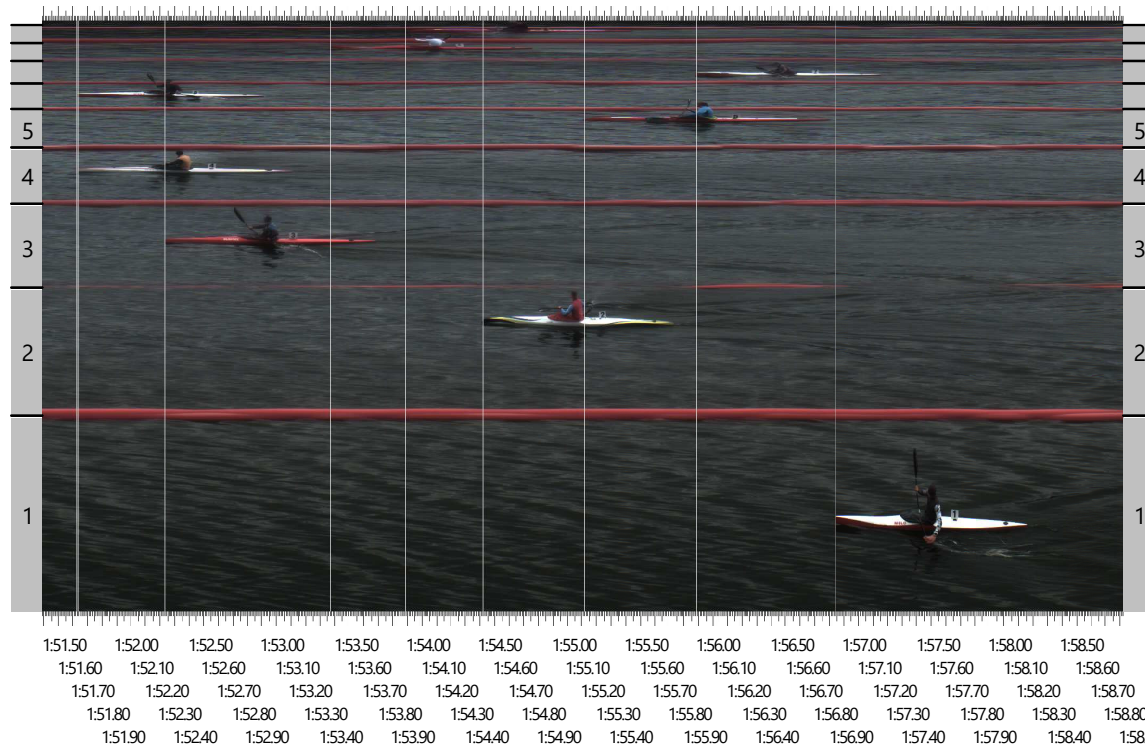

Finish - Meta

Start: 21-04-25 13:16:51.19

Miejsce	Tor	Imie	Nazwisko	Kraj	Czas	Delta	Predkosci
1	6				1:51.726	1:51.726	16.11
2	4				1:51.734	0.008	16.11
3	3				1:52.330	0.604	16.02
4	8				1:53.470	1.744	15.86
5	9				1:53.986	2.260	15.79
6	2				1:54.518	2.792	15.72
7	5				1:55.218	3.492	15.62
8	7				1:55.986	4.260	15.52
9	1				1:56.938	5.212	15.39