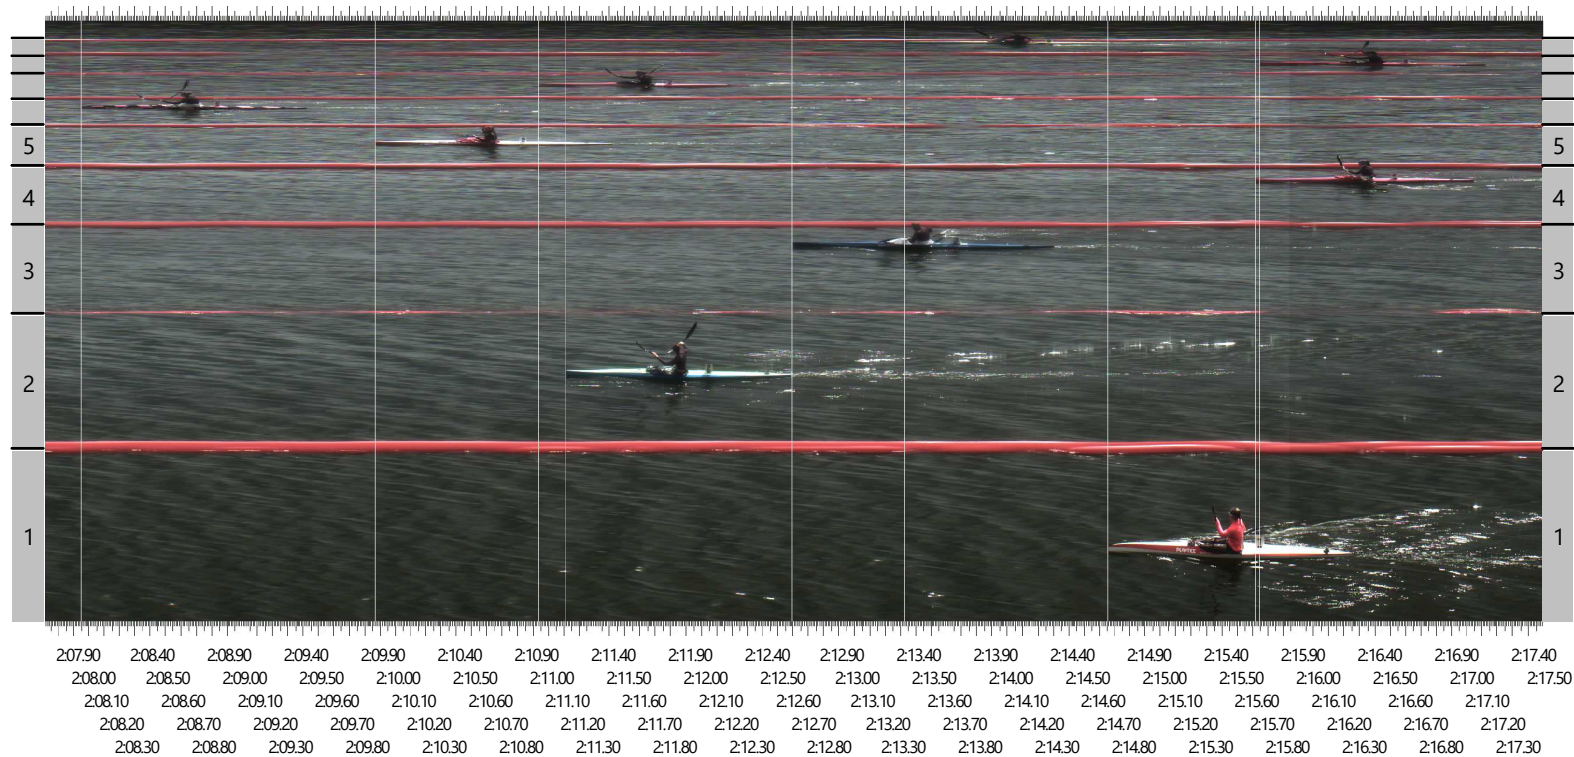

Finish - Meta

Start: 21-04-25 12:32:17.29

Miejsce	Tor	Imie	Nazwisko	Kraj	Czas	Delta	Predkosci
1	6				2:08.046	2:08.046	14.06
2	5				2:09.966	1.920	13.85
3	7				2:11.034	2.988	13.74
4	2				2:11.210	3.164	13.72
5	3				2:12.694	4.648	13.57
6	9				2:13.426	5.380	13.49
7	1				2:14.754	6.708	13.36
8	4				2:15.714	7.668	13.26
9	8				2:15.746	7.700	13.26