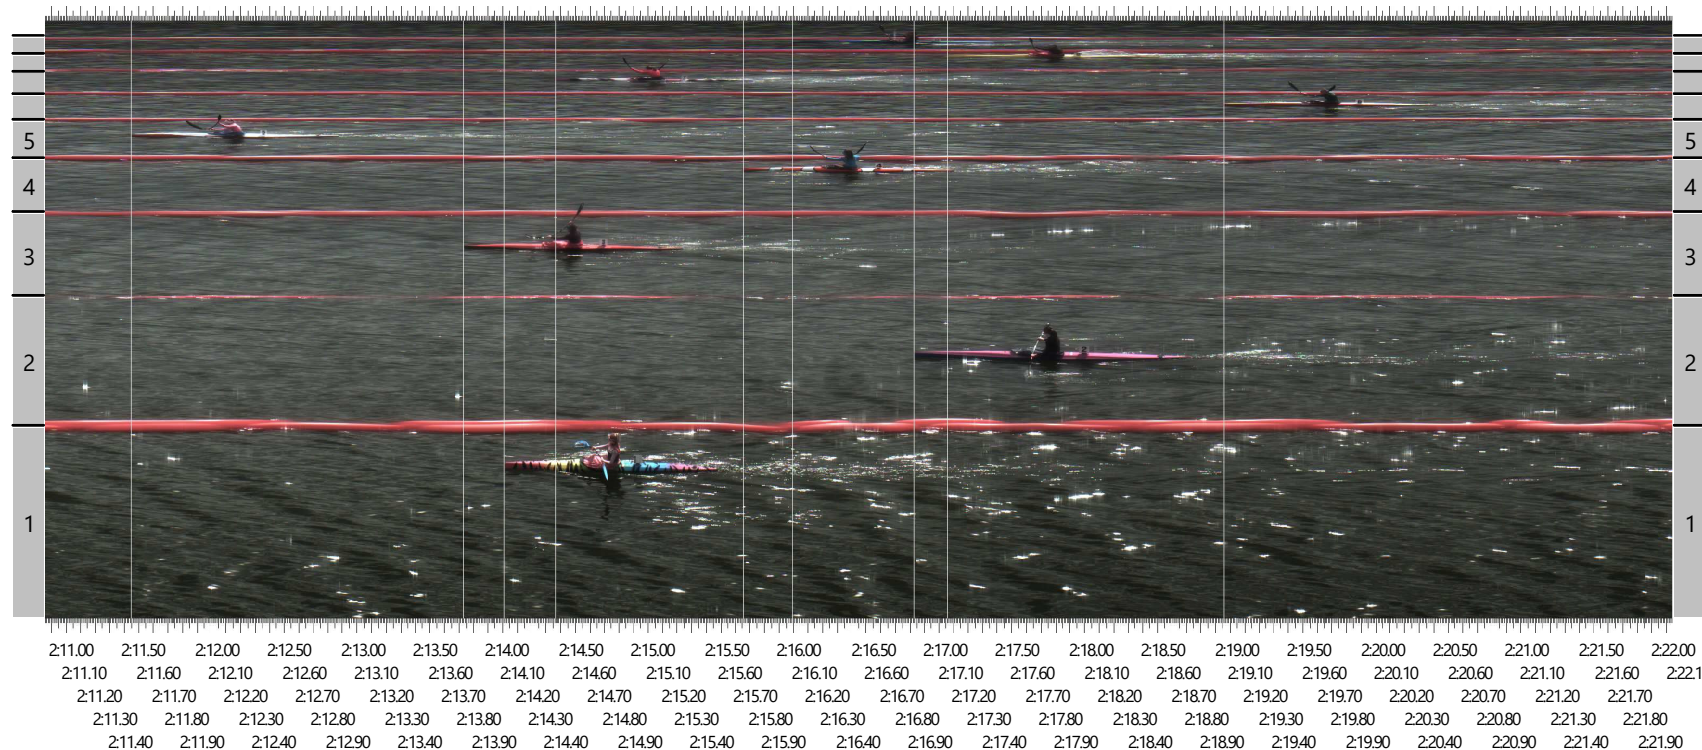

Finish - Meta

Start: 21-04-25 12:27:19.46

Miejsce	Tor	Imie	Nazwisko	Kraj	Czas	Delta	Predkosci
1	5				2:11.543	2:11.543	13.68
2	3				2:13.827	2.284	13.45
3	1				2:14.107	2.564	13.42
4	7				2:14.463	2.920	13.39
5	4				2:15.755	4.212	13.26
6	9				2:16.091	4.548	13.23
7	2				2:16.923	5.380	13.15
8	8				2:17.159	5.616	13.12
9	6				2:19.059	7.516	12.94