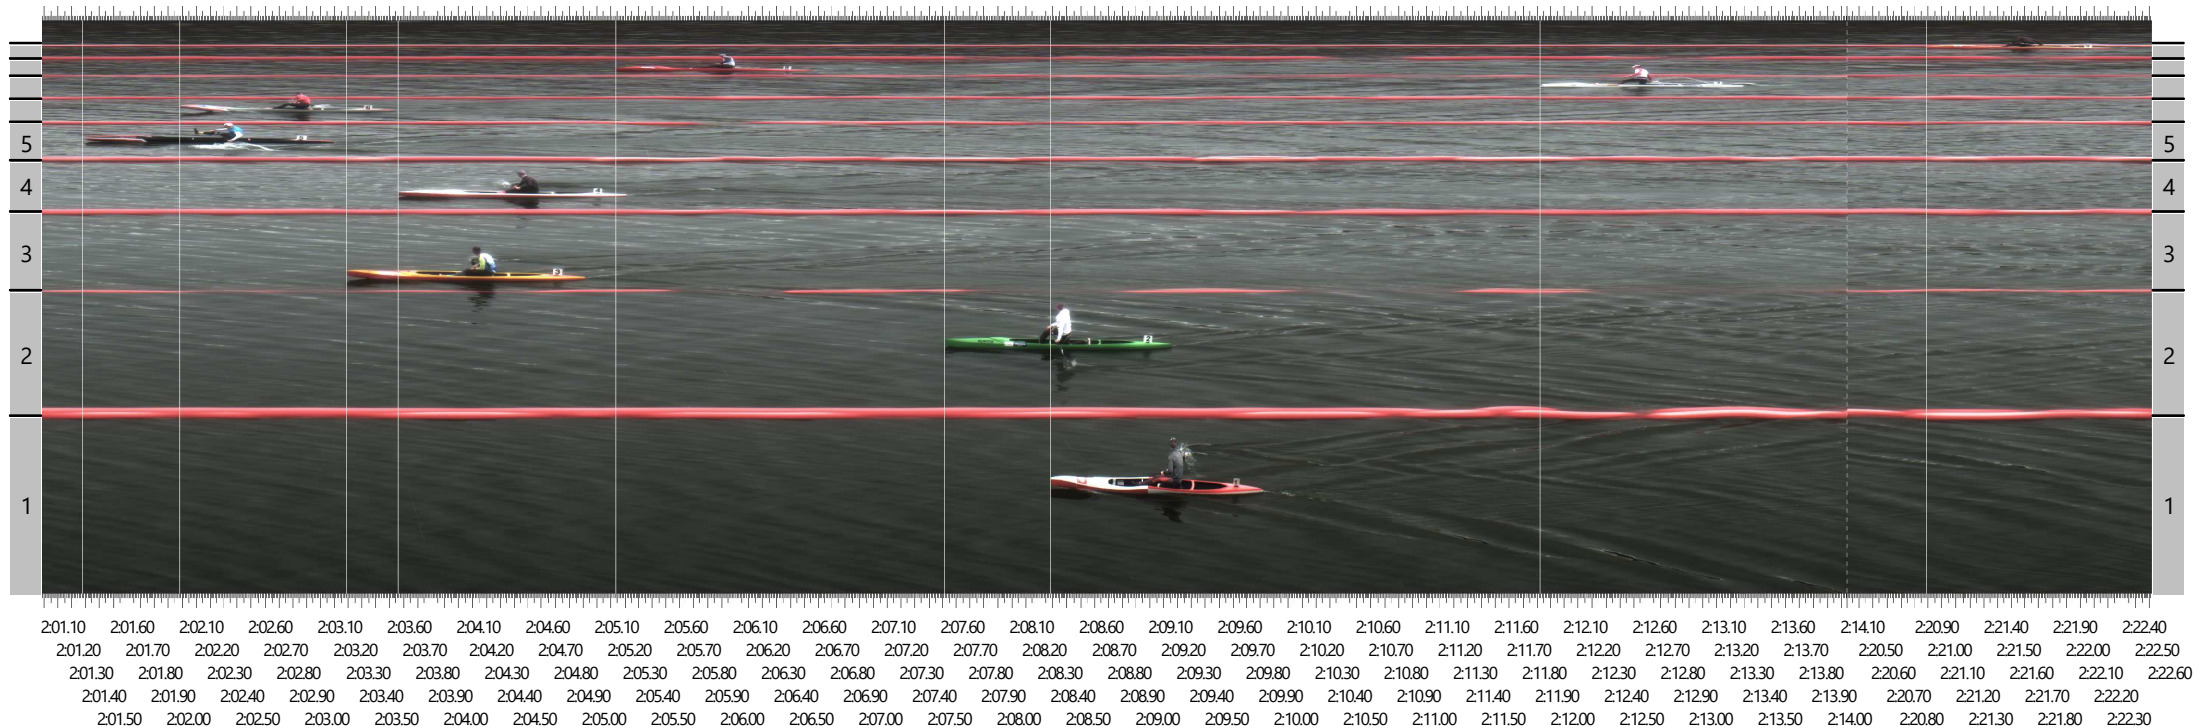

## Finish - Meta

Start: 21-04-25 11:36:52.03

Miejsce	Tor	Imie	Nazwisko	Kraj	Czas	Delta	Predkosci
1	5				201.379	201.379	14.83
2	6				202.083	0.704	14.74
3	3				203.287	1.908	14.60
4	4				203.663	2.284	14.56
5	8				205.239	3.860	14.37
6	2				207.615	6.236	14.11
7	1				208.379	7.000	14.02
8	7				211.923	10.544	13.64
9	9				220.983	19.604	12.77