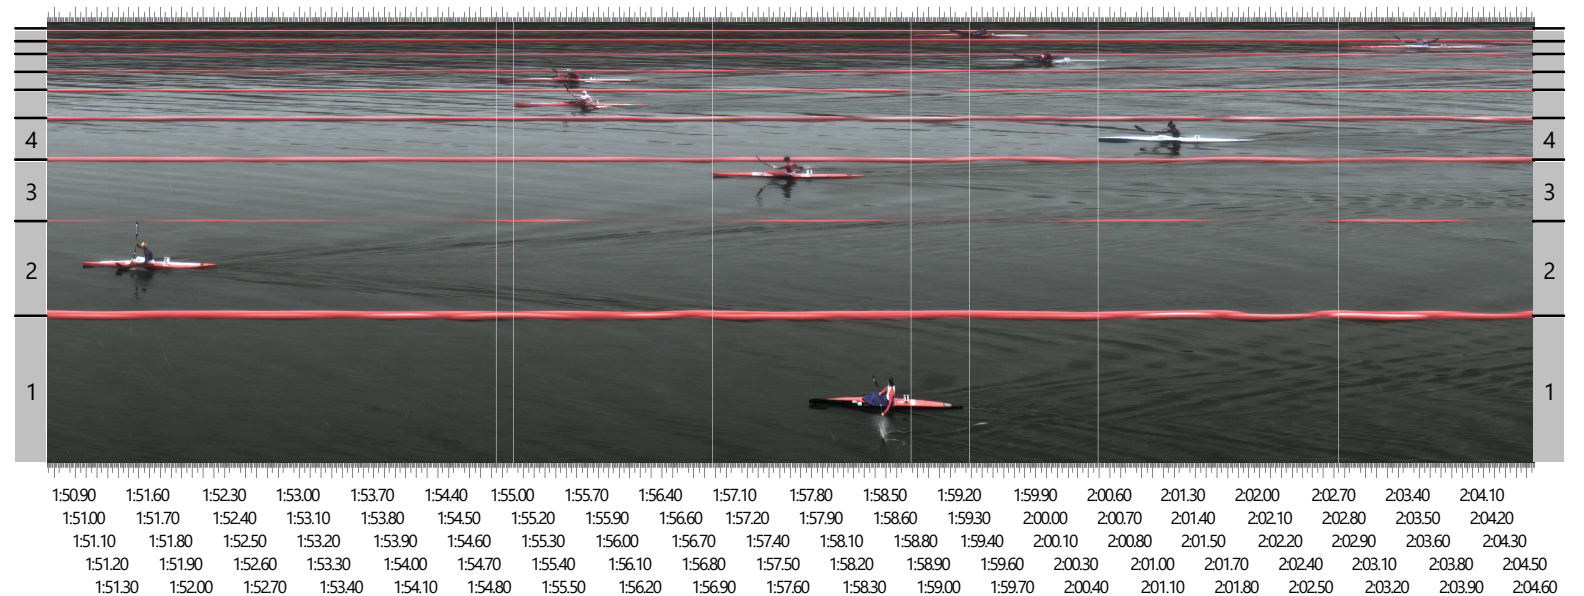

## Finish - Meta

Camera S/N 10168

Start 21-04-25 11:06:22.11

Miejsce	Tor	Imie	Nazwisko	Kraj	Czas	Delta	Predkosc
1	2				1:51.168	1:51.168	16.19
2	6				1:55.048	3.880	15.65
3	5				1:55.208	4.040	15.62
4	3				1:57.076	5.908	15.37
5	1				1:57.972	6.804	15.26
6	9				1:58.936	7.768	15.13
7	7				1:59.476	8.308	15.07
8	4				2:00.692	9.524	14.91
9	8				2:02.948	11.780	14.64