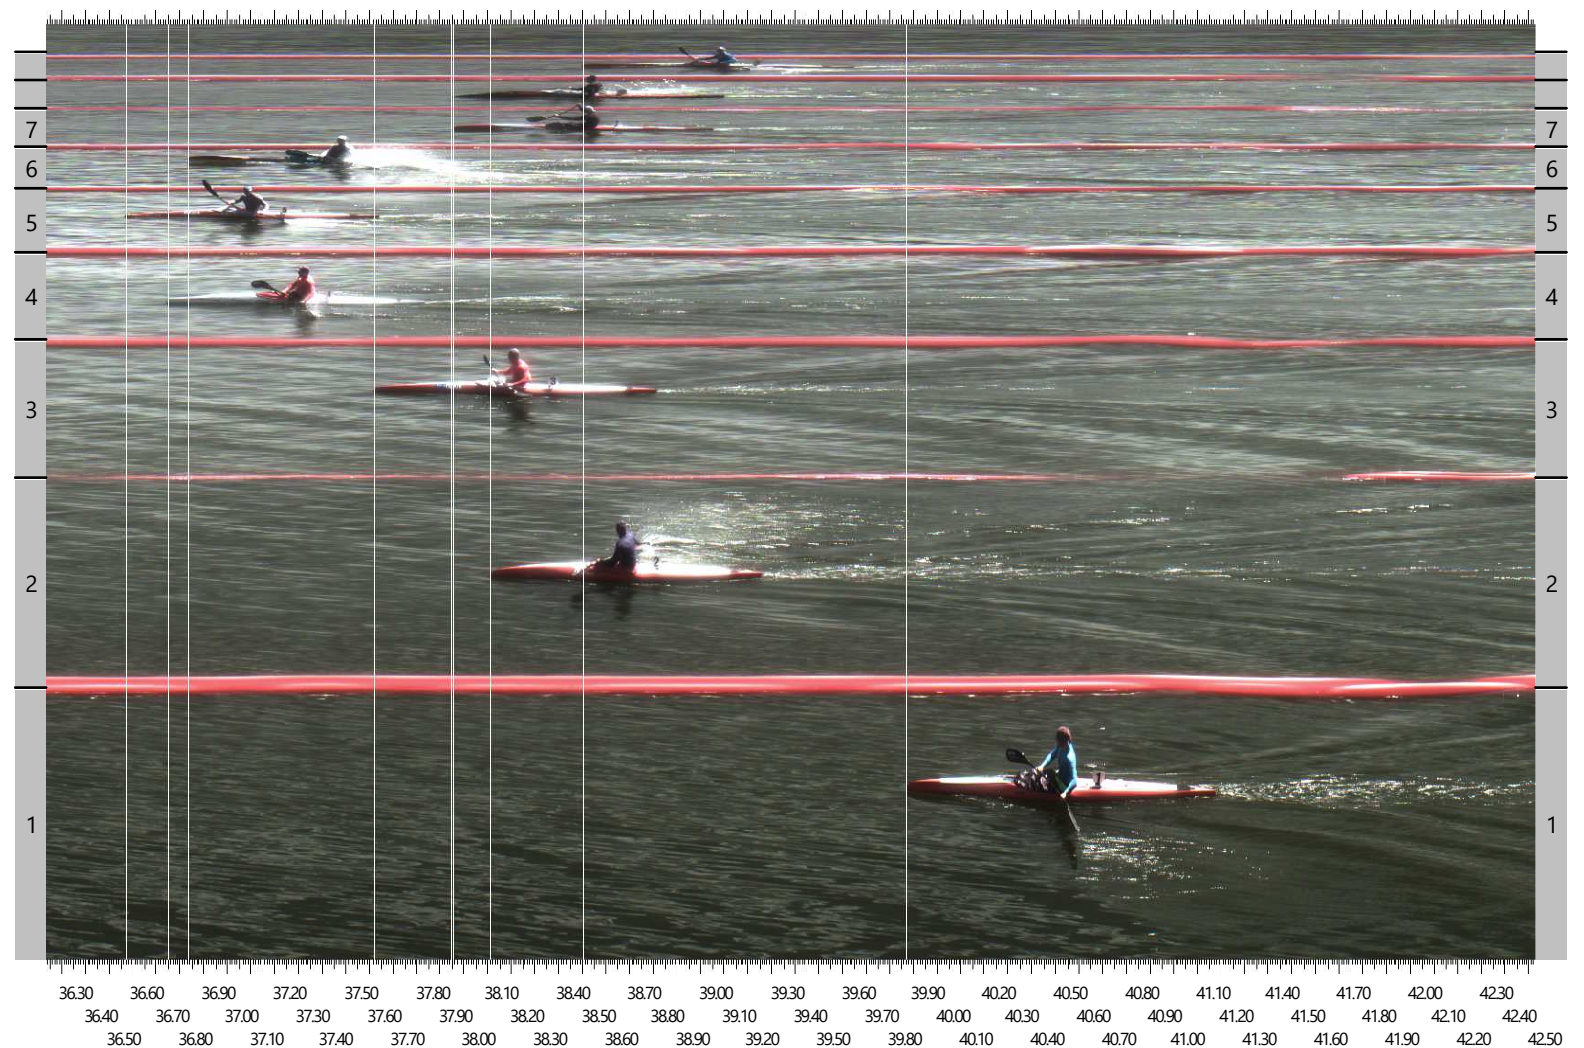

Finish - Meta

Camera S/N 10168

Start 21-04-24 13:15:00.11

Miejsce	Tor	Imie	Nazwisko	Kraj	Czas	Delta	Predkosc
1	5				36.569	36.569	19.69
2	4				36.749	0.180	19.59
3	6				36.833	0.264	19.55
4	3				37.621	1.052	19.14
5	8				37.945	1.376	18.98
6	7				37.953	1.384	18.97
7	2				38.109	1.540	18.89
8	9				38.501	1.932	18.70
9	1				39.869	3.300	18.06