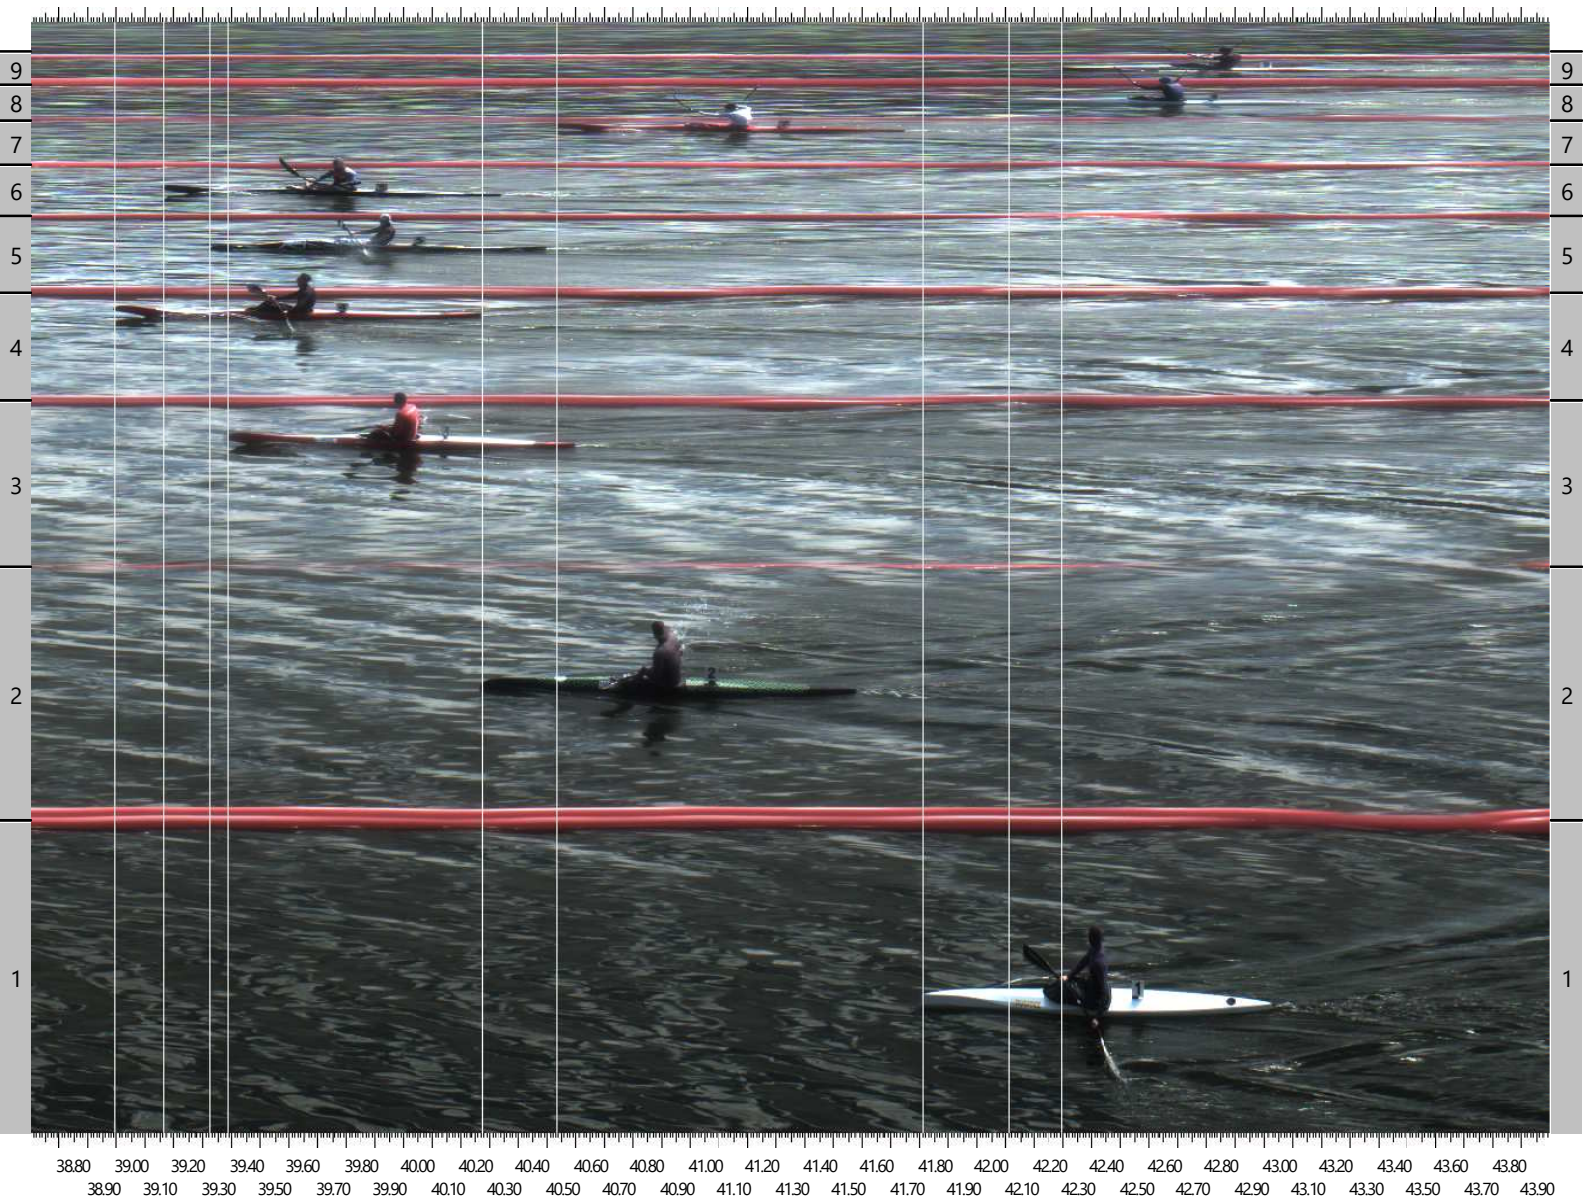

## Finish - Meta

Camera S/N 10168

Start 21-04-24 13:11:31.40

Miejsce	Tor	Imie	Nazwisko	Kraj	Czas	Delta	Predkosc
1	4				38.993	38.993	18.47
2	6				39.161	0.168	18.39
3	5				39.321	0.328	18.31
4	3				39.385	0.392	18.28
5	2				40.273	1.280	17.88
6	7				40.533	1.540	17.76
7	1				41.809	2.816	17.22
8	8				42.109	3.116	17.10
9	9				42.293	3.300	17.02