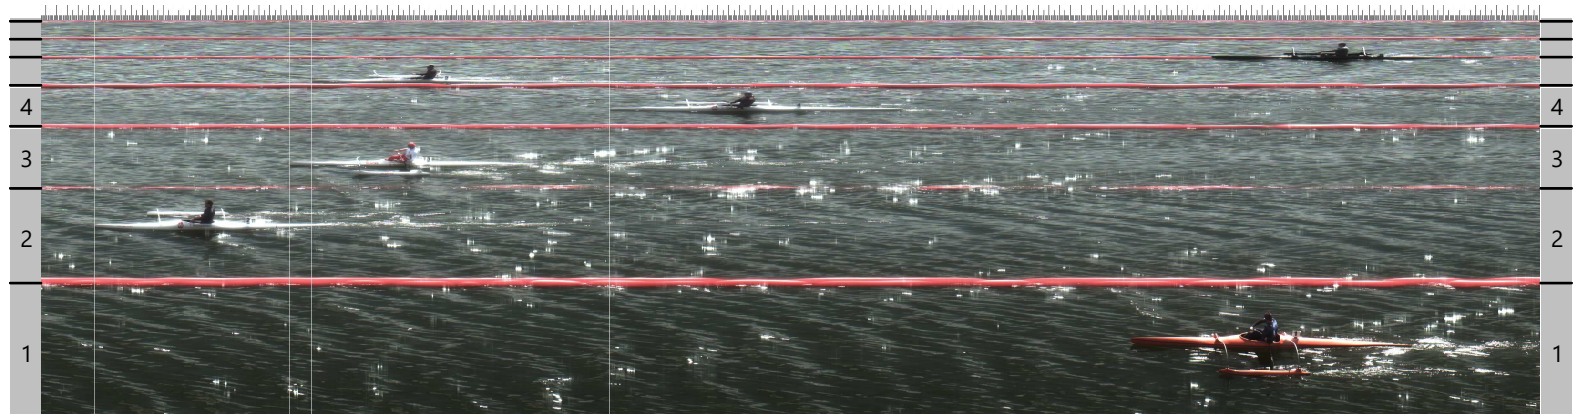

Finish - Meta

Camera S/N 10168

Start 21-04-24 12:30:15.48

53.30	53.80	54.30	54.80	55.30	55.80	56.30	56.80	57.30	57.80	58.40	58.90	59.50	1:00.00	1:00.70	1:01.40	1:02.10	1:02.80	1:03.50	1:04.20	1:04.80	1:05.50	1:06.20	1:06.90
53.40	53.90	54.40	54.90	55.40	55.90	56.40	56.90	57.40	57.90	58.50	59.00	59.60	1:00.10	1:00.80	1:01.50	1:02.20	1:02.90	1:03.60	1:04.30	1:05.00	1:05.70	1:06.40	1:07.00
53.50	54.10	54.60	55.10	55.70	56.20	57.00	57.50	58.00	58.60	59.10	59.70	1:00.20	1:00.90	1:01.60	1:02.30	1:03.00	1:03.70	1:04.40	1:05.10	1:05.80	1:06.50	1:07.20	
53.60	54.20	54.70	55.20	56.00	56.50	57.10	57.60	58.10	58.70	59.20	59.80	1:00.30	1:01.00	1:01.70	1:02.40	1:03.10	1:03.80	1:04.50	1:05.20	1:05.90	1:06.60	1:07.30	
53.70	54.50	55.00	55.50	56.10	56.60	57.20	57.70	58.20	58.80	59.30	59.90	1:00.40	1:01.10	1:01.80	1:02.50	1:03.20	1:03.90	1:04.60	1:05.30	1:06.00	1:06.70		

Miejsce	Tor	Imie	Nazwisko	Kraj	Czas	Delta	Predkosc
1	2				53.756	53.756	13.39
2	3				55.584	1.828	12.95
3	5				55.792	2.036	12.91
4	4				58.584	4.828	12.29
DQ	1						
DQ	6						