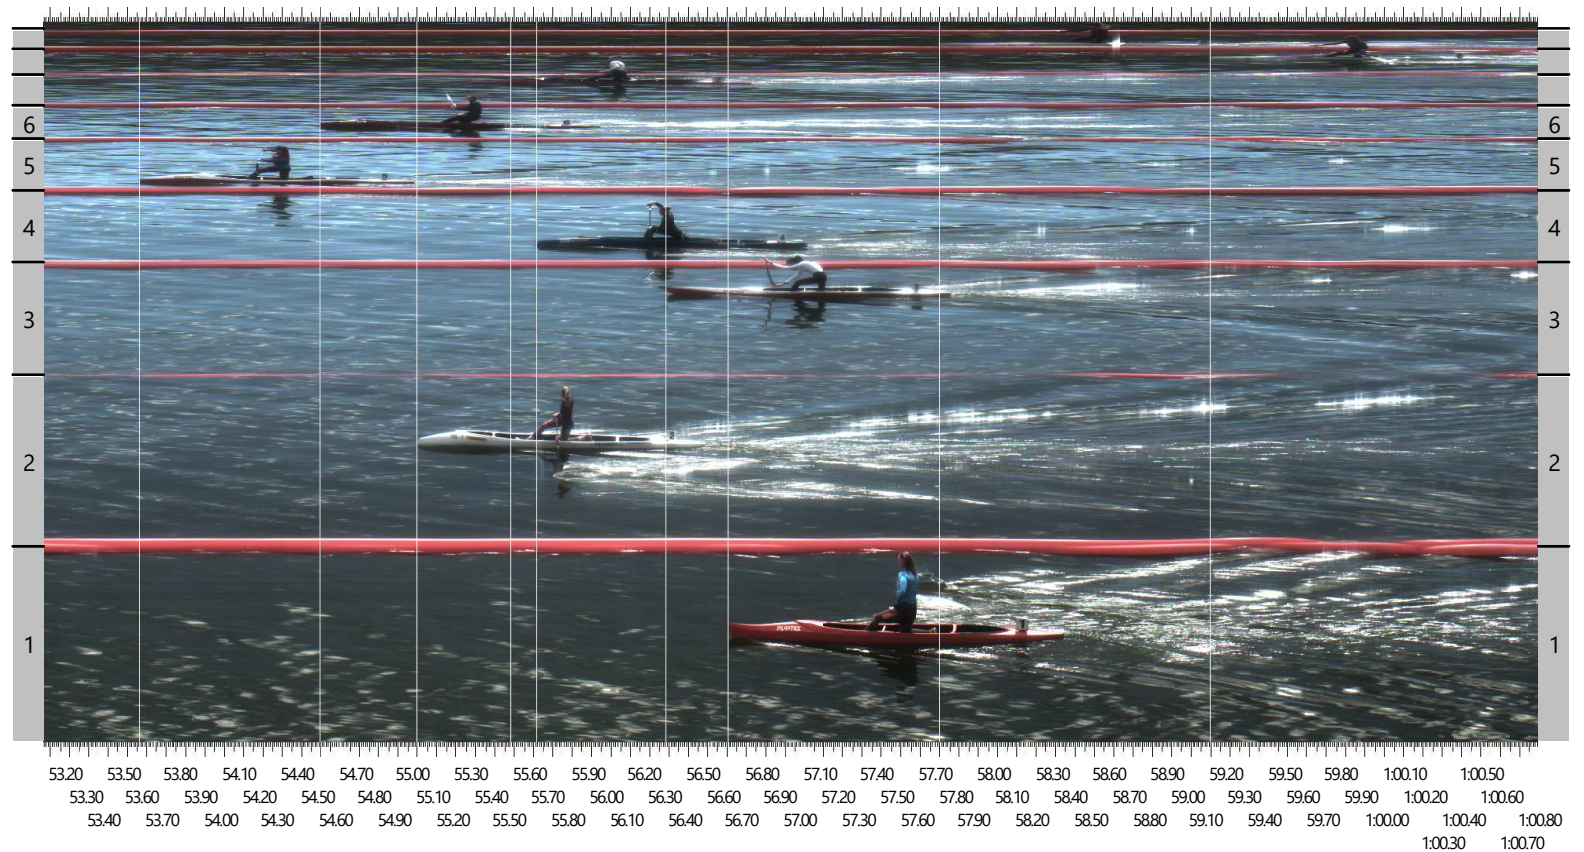

Finish - Meta

Camera S/N 10168

Start 21-04-24 11:59:40.30

| Miejsce | Tor | Imie | Nazwisko | Kraj | Czas | Delta | Predkosć |
|---------|-----|------|----------|------|--------|--------|----------|
| 1 | 5 | | | | 53.661 | 53.661 | 13.42 |
| 2 | 6 | | | | 54.593 | 0.932 | 13.19 |
| 3 | 2 | | | | 55.097 | 1.436 | 13.07 |
| 4 | 7 | | | | 55.581 | 1.920 | 12.95 |
| 5 | 4 | | | | 55.713 | 2.052 | 12.92 |
| 6 | 3 | | | | 56.381 | 2.720 | 12.77 |
| 7 | 1 | | | | 56.701 | 3.040 | 12.70 |
| 8 | 9 | | | | 57.797 | 4.136 | 12.46 |
| 9 | 8 | | | | 59.193 | 5.532 | 12.16 |